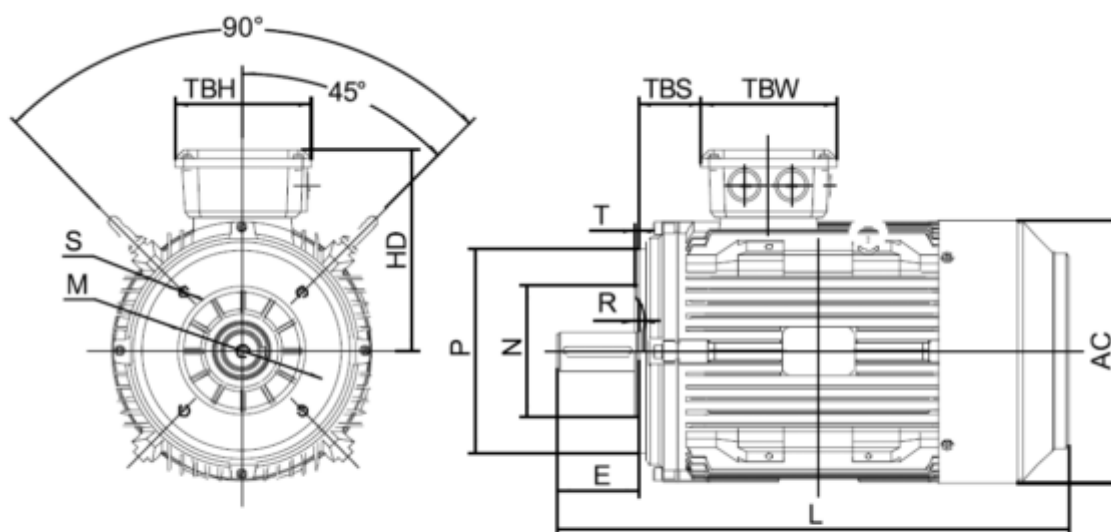

Varenummer: 250303000225  
 Beskrivelse: Kleedrive T3C 200L1-2 30.0KW 2800 o/min  
 3x400/690V 50HZ IP55 B14 Eff=93,3%

## Mål

|           |           |           |
|-----------|-----------|-----------|
| AA = 393  | K = Ø19   | TBW = 186 |
| AC = Ø399 | L = 768.5 |           |
| AD = 500  | M =       |           |
| D = Ø55   | N =       |           |
| E = 110   | P =       |           |
| F = 16    | S =       |           |
| G = 49    | TBH = 233 |           |
| HD = 300  | TBS = 192 |           |